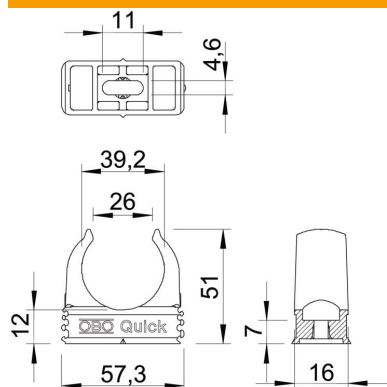

PP Polipropilene

Dati anagrafici

Codice articolo	2149327
Tipo	2955 F M40 STGR
Sigla 1	Gaffetta Quick
Sigla 2	resistente alla fiamma
Produttore	OBO
Dimensione	M40
Colore	grigio pietra; RAL 7030
Materiale	Polipropilene
Unità VK più piccola	50
Unità	Pezzo
Peso	0,835 kg
Unità di peso	kg/100 Pz.

Scheda tecnica

Gaffetta Quick, per alte temperature, grigio pietra

Codice articolo: 2149327

Misure

Dimensione A	57,3 mm
Dimensione B	16 mm
Dimensione C	26,0 mm
Dimensione D	39,2 mm
Dimensione e	11 mm
Dimensione F	4,6 mm
Dimensione h	12 mm
Dimensione H	51 mm

Dati tecnici

Seriabile	sì
Numero dei cavi/tubi	1
Valore forza di estrazione	110 N
Tipo di fissaggio	Foro filettato
tagliafiamma	secondo VDE 0471/DIN 695 parte 2-1, temperatura di prova 750 °C
chiuso	no
Priva di alogeni	sì
Con inserto	no
Dimensioni nominali/in lettere	M40
Montaggio	Durchgangsloch,_auf_M6_Gewinde_aufschraubbar
Resistenti ai raggi UV	no