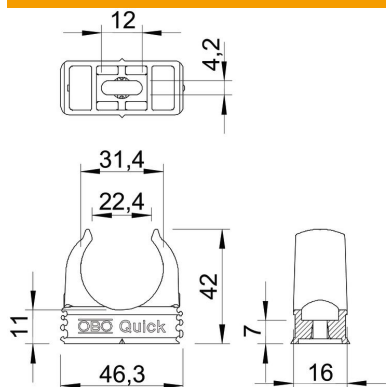

### Dati anagrafici

Codice articolo	2149321
Tipo	2955 F M32 STGR
Sigla 1	Gaffetta Quick
Sigla 2	resistente alla fiamma
Produttore	OBO
Dimensione	M32
Colore	grigio pietra; RAL 7030
Materiale	Polipropilene
Unità VK più piccola	50
Unità	Pezzo
Peso	0,63 kg
Unità di peso	kg/100 Pz.

## Misure

Dimensione A	46,3 mm
Dimensione B	16 mm
Dimensione C	22,4 mm
Dimensione D	31,4 mm
Dimensione e	12 mm
Dimensione F	4,2 mm
Dimensione h	11 mm
Dimensione H	42 mm

## Dati tecnici

Seriabile	sì
Numero dei cavi/tubi	1
Valore forza di estrazione	100 N
Tipo di fissaggio	Foro filettato
tagliafiamma	secondo VDE 0471/DIN 695 parte 2-1, temperatura di prova 750 °C
chiuso	no
Priva di alogeni	sì
Con inserto	no
Dimensioni nominali/in lettere	M32
Montaggio	Durchgangsloch,_auf_M6_Gewinde_aufschraubbar
Resistenti ai raggi UV	no