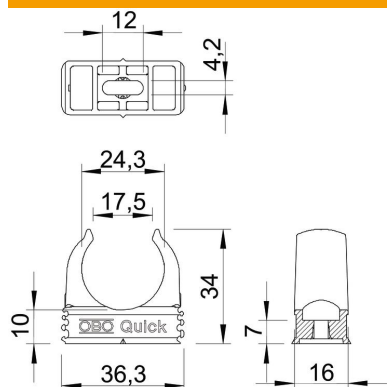

PP Polipropilene

Dati anagrafici

Codice articolo	2149315
Tipo	2955 F M25 STGR
Sigla 1	Gaffetta Quick
Sigla 2	resistente alla fiamma
Produttore	OBO
Dimensione	M25
Colore	grigio pietra; RAL 7030
Materiale	Polipropilene
Unità VK più piccola	100
Unità	Pezzo
Peso	0,43 kg
Unità di peso	kg/100 Pz.

Scheda tecnica

Gaffetta Quick, per alte temperature, grigio pietra

Codice articolo: 2149315

Misure

Dimensione A	36,3 mm
Dimensione B	16 mm
Dimensione C	17,5 mm
Dimensione D	24,3 mm
Dimensione e	12 mm
Dimensione F	4,2 mm
Dimensione h	10 mm
Dimensione H	34 mm

Dati tecnici

Seriabile	sì
Numero dei cavi/tubi	1
Valore forza di estrazione	90 N
Tipo di fissaggio	Foro filettato
tagliafiamma	secondo VDE 0471/DIN 695 parte 2-1, temperatura di prova 750 °C
chiuso	no
Priva di alogeni	sì
Con inserto	no
Dimensioni nominali/in lettere	M25
Montaggio	Durchgangsloch,_auf_M6_Gewinde_aufschraubbar
Resistenti ai raggi UV	no