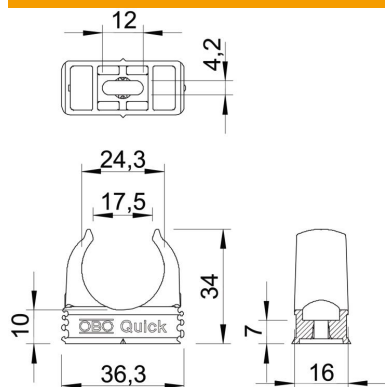

### Dati anagrafici

Codice articolo	2149363
Tipo	2955 F M25 RW
Sigla 1	Gaffetta Quick
Sigla 2	resistente alla fiamma
Produttore	OBO
Dimensione	M25
Colore	bianco; RAL 9010
Materiale	Polipropilene
Unità VK più piccola	100
Unità	Pezzo
Peso	0,43 kg
Unità di peso	kg/100 Pz.

## Misure

Dimensione A	36,3 mm
Dimensione B	16 mm
Dimensione C	17,5 mm
Dimensione D	24,3 mm
Dimensione e	12 mm
Dimensione F	4,2 mm
Dimensione h	10 mm
Dimensione H	34 mm

## Dati tecnici

Seriabile	sì
Numero dei cavi/tubi	1
Valore forza di estrazione	90 N
Tipo di fissaggio tagliafiama	Foro filettato secondo VDE 0471/DIN 695 parte 2-1, temperatura di prova 750 °C
chiuso	no
Priva di alogeni	sì
Con inserto	no
Dimensioni nominali/in lettere	M25
Montaggio	Durchgangsloch,_auf_M6_Gewinde_aufschraubbar
Capacità D max	25 mm
Capacità D min.	25 mm
Resistenti ai raggi UV	no