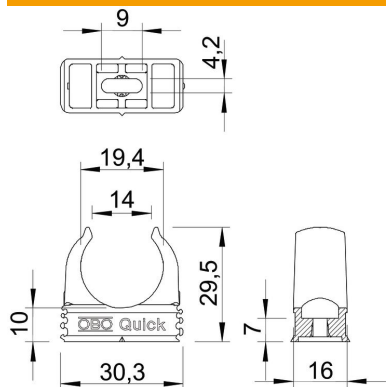

Scheda tecnica

Gaffetta Quick, antifiamma, bianco puro

Codice articolo: 2149357

Gaffetta antifiamma, per l'alloggiamento di tubi in acciaio metrici, tubi isolanti leggeri/pesanti e tubi plastici della serie Quick. Possibilità di fissaggio universale su pareti e soffitti in ambienti interni ed esterni protetti. Con foro per l'allineamento laterale in caso di montaggio con viti per legno o tasselli a espansione. Montaggio dei tubi senza l'ausilio di attrezzi. Possibilità di montaggio anche con gaffette OBO Multi-Quick o starQuick. Gli articoli con dimensione compresa tra M16 - M32 possono essere avvitati su filettatura M6.

PP Polipropilene

Dati anagrafici

Codice articolo	2149357
Tipo	2955 F M20 RW
Sigla 1	Gaffetta Quick
Sigla 2	resistente alla fiamma
Produttore	OBO
Dimensione	M20
Colore	bianco; RAL 9010
Materiale	Polipropilene
Unità VK più piccola	100
Unità	Pezzo
Peso	0,325 kg
Unità di peso	kg/100 Pz.

Scheda tecnica

Gaffetta Quick, antifiamma, bianco puro

Codice articolo: 2149357

Misure

Dimensione A	30,3 mm
Dimensione B	16 mm
Dimensione C	14 mm
Dimensione D	19,4 mm
Dimensione e	9 mm
Dimensione F	4,2 mm
Dimensione h	10 mm
Dimensione H	29,5 mm

Dati tecnici

Seriabile	sì
Numero dei cavi/tubi	1
Valore forza di estrazione	75 N
Tipo di fissaggio	Foro filettato
tagliafiamma	secondo VDE 0471/DIN 695 parte 2-1, temperatura di prova 750 °C
chiuso	no
Priva di alogeni	sì
Con inserto	no
Dimensioni nominali/in lettere	M20
Montaggio	Durchgangsloch,_auf_M6_Gewinde_aufschraubbar
Capacità D max	20 mm
Capacità D min.	20 mm
Resistenti ai raggi UV	no