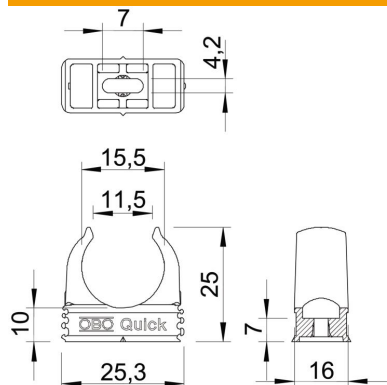

Scheda tecnica

Gaffetta Quick, antifiamma, bianco puro

Codice articolo: 2149351

Gaffetta antifiamma, per l'alloggiamento di tubi in acciaio metrici, tubi isolanti leggeri/pesanti e tubi plastici della serie Quick. Possibilità di fissaggio universale su pareti e soffitti in ambienti interni ed esterni protetti. Con foro per l'allineamento laterale in caso di montaggio con viti per legno o tasselli a espansione. Montaggio dei tubi senza l'ausilio di attrezzi. Possibilità di montaggio anche con gaffette OBO Multi-Quick o starQuick. Gli articoli con dimensione compresa tra M16 - M32 possono essere avvitati su filettatura M6.

PP Polipropilene

Dati anagrafici

Codice articolo	2149351
Tipo	2955 F M16 RW
Sigla 1	Gaffetta Quick
Sigla 2	resistente alla fiamma
Produttore	OBO
Dimensione	M16
Colore	bianco; RAL 9010
Materiale	Polipropilene
Unità VK più piccola	100
Unità	Pezzo
Peso	0,252 kg
Unità di peso	kg/100 Pz.

Scheda tecnica

Gaffetta Quick, antifiamma, bianco puro

Codice articolo: 2149351

Misure

Dimensione A	25,3 mm
Dimensione B	16 mm
Dimensione C	11,5 mm
Dimensione D	15,5 mm
Dimensione e	7 mm
Dimensione F	4,2 mm
Dimensione h	10 mm
Dimensione H	25 mm

Dati tecnici

Seriabile	sì
Numero dei cavi/tubi	1
Valore forza di estrazione	65 N
Tipo di fissaggio	Foro filettato
tagliafiamma	secondo VDE 0471/DIN 695 parte 2-1, temperatura di prova 750 °C
chiuso	no
Priva di alogeni	sì
Con inserto	no
Dimensioni nominali/in lettere	M16
Montaggio	Durchgangsloch,_auf_M6_Gewinde_aufschraubbar
Capacità D max	16 mm
Capacità D min.	16 mm
Resistenti ai raggi UV	no