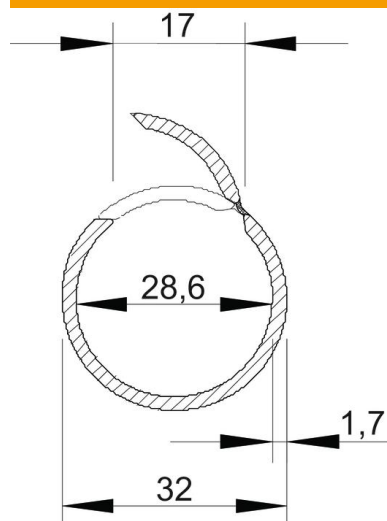

Scheda tecnica

Tubo Quick-Pipe, bianco puro

Codice articolo: 2153969

Tubo aperto Quick-Pipe in plastica per il montaggio a parete di cavi e linee in ambienti interni e ambienti esterni protetti. Montaggio a parete e a soffitto con l'utilizzo di gaffette di tipo Quick. Chiusura senza l'ausilio di utensili e apertura tramite rotazione della gaffetta. Utilizzabile in un range di temperature da - 25° a + 60° C.

PVC Polivinilcloruro

Dati anagrafici

Codice articolo	2153969
Tipo	2953 M32 RW
Sigla 1	Tubo Quick
Produttore	OBO
Dimensione	M32
Colore	bianco; RAL 9010
Materiale	Polivinilcloruro
Unità VK più piccola	20
Unità	Metro
Peso	21,5 kg
Unità di peso	kg/100 m

Scheda tecnica

Tubo Quick-Pipe, bianco puro

Codice articolo: 2153969

Misure

Lunghezza	2.000 mm
Dimensione C	17 mm
Dimensione D	32 mm
Dimensione m (mm)	28,6
Dimensione t	1,7 mm

Dati tecnici

A parete	sì
Versione antifiama	no
Applicazione a calcestruzzo	no
Dimensione	M32
Priva di alogeni	no
Installazione sul legno	sì
Installazione in terra	no
Installazione in esterno	no
Codice di classificazione	0
Macchine e installazioni per impianti	sì
Con manicotto	no
Range di temperatura di esercizio max	60 °C
Range di temperatura di esercizio min.	-25 °C
Installazione sotto pavimento (a raso)	no
Sottotraccia	no