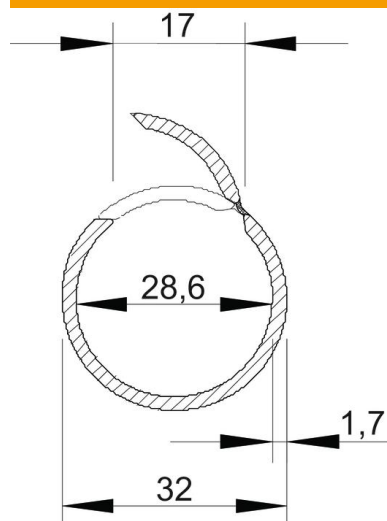

Scheda tecnica

Tubo Quick-Pipe, grigio chiaro

Codice articolo: 2153939

Tubo aperto Quick-Pipe in plastica per il montaggio a parete di cavi e linee in ambienti interni e ambienti esterni protetti. Montaggio a parete e a soffitto con l'utilizzo di gaffette di tipo Quick. Chiusura senza l'ausilio di utensili e apertura tramite rotazione della gaffetta. Utilizzabile in un range di temperature da - 25° a + 60° C.

PVC Polivinilcloruro

Dati anagrafici

Codice articolo	2153939
Tipo	2953 M32 LGR
Sigla 1	Tubo Quick
Produttore	OBO
Dimensione	M32
Colore	grigio chiaro; RAL 7035
Materiale	Polivinilcloruro
Unità VK più piccola	20
Unità	Metro
Peso	21,5 kg
Unità di peso	kg/100 m

Scheda tecnica

Tubo Quick-Pipe, grigio chiaro

Codice articolo: 2153939

Misure

Lunghezza	2.000 mm
Dimensione C	17 mm
Dimensione D	32 mm
Dimensione m (mm)	28,6
Dimensione t	1,7 mm

Dati tecnici

A parete	sì
Versione antifiama	no
Applicazione a calcestruzzo	no
Dimensione	M32
Priva di alogeni	no
Installazione sul legno	sì
Installazione in terra	no
Installazione in esterno	no
Codice di classificazione	0
Macchine e installazioni per impianti	sì
Con manicotto	no
Range di temperatura di esercizio max	60 °C
Range di temperatura di esercizio min.	-25 °C
Installazione sotto pavimento (a raso)	no
Sottotraccia	no