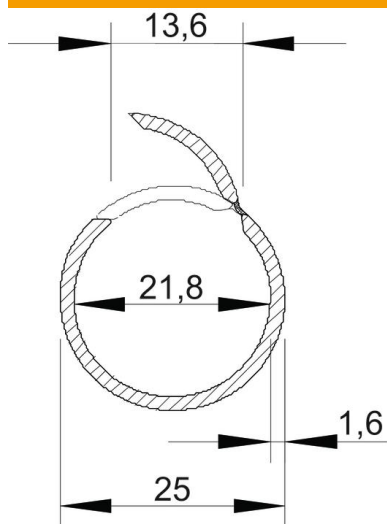

Scheda tecnica

Tubo Quick-Pipe, grigio chiaro

Codice articolo: 2153920

Tubo aperto Quick-Pipe in plastica per il montaggio a parete di cavi e linee in ambienti interni e ambienti esterni protetti. Montaggio a parete e a soffitto con l'utilizzo di gaffette di tipo Quick. Chiusura senza l'ausilio di utensili e apertura tramite rotazione della gaffetta. Utilizzabile in un range di temperature da - 25° a + 60° C.

PVC Polivinilcloruro

Dati anagrafici

Codice articolo	2153920
Tipo	2953 M25 LGR
Sigla 1	Tubo Quick
Produttore	OBO
Dimensione	M25
Colore	grigio chiaro; RAL 7035
Materiale	Polivinilcloruro
Unità VK più piccola	30
Unità	Metro
Peso	16 kg
Unità di peso	kg/100 m

Scheda tecnica

Tubo Quick-Pipe, grigio chiaro

Codice articolo: 2153920

Misure

Lunghezza	2.000 mm
Dimensione C	13,6 mm
Dimensione D	25 mm
Dimensione m (mm)	21,8
Dimensione t	1,6 mm

Dati tecnici

A parete	sì
Versione antifiamma	no
Applicazione a calcestruzzo	no
Dimensione	M25
Priva di alogeni	no
Installazione sul legno	sì
Installazione in terra	no
Installazione in esterno	no
Codice di classificazione	0
Macchine e installazioni per impianti	sì
Con manicotto	no
Range di temperatura di esercizio max	60 °C
Range di temperatura di esercizio min.	-25 °C
Installazione sotto pavimento (a raso)	no
Sottotraccia	no