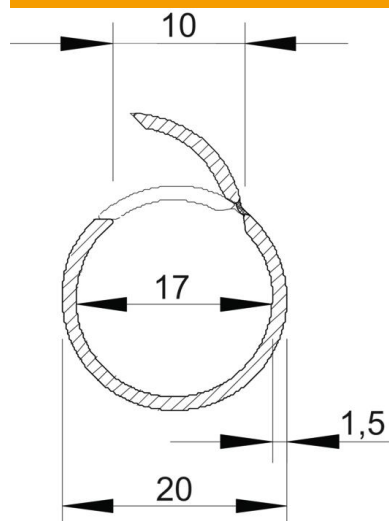

Scheda tecnica

Tubo Quick-Pipe, bianco puro

Codice articolo: 2153963

Tubo aperto Quick-Pipe in plastica per il montaggio a parete di cavi e linee in ambienti interni e ambienti esterni protetti. Montaggio a parete e a soffitto con l'utilizzo di gaffette di tipo Quick. Chiusura senza l'ausilio di utensili e apertura tramite rotazione della gaffetta. Utilizzabile in un range di temperature da - 25° a + 60° C.

PVC Polivinilcloruro

Dati anagrafici

Codice articolo	2153963
Tipo	2953 M20 RW
Sigla 1	Tubo Quick
Produttore	OBO
Dimensione	M20
Colore	bianco; RAL 9010
Materiale	Polivinilcloruro
Unità VK più piccola	40
Unità	Metro
Peso	11,5 kg
Unità di peso	kg/100 m

Scheda tecnica

Tubo Quick-Pipe, bianco puro

Codice articolo: 2153963

Misure

Lunghezza	2.000 mm
Dimensione C	10 mm
Dimensione D	20 mm
Dimensione m (mm)	17
Dimensione t	1,5 mm

Dati tecnici

A parete	sì
Versione antifiama	no
Applicazione a calcestruzzo	no
Dimensione	M20
Priva di alogeni	no
Installazione sul legno	sì
Installazione in terra	no
Installazione in esterno	no
Codice di classificazione	0
Macchine e installazioni per impianti	sì
Con manicotto	no
Range di temperatura di esercizio max	60 °C
Range di temperatura di esercizio min.	-25 °C
Installazione sotto pavimento (a raso)	no
Sottotraccia	no