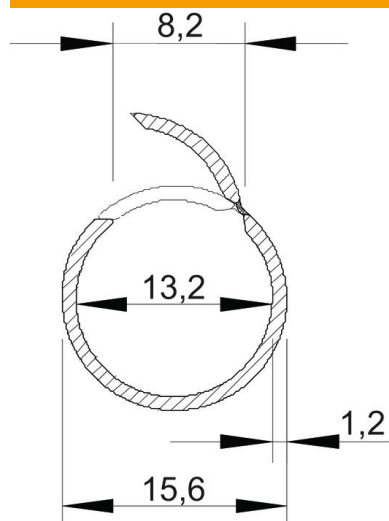

## Dati anagrafici

Codice articolo	2153904
Sigla 1	Tubo Quick
Produttore	OBO
Dimensione	M16
Colore	grigio chiaro; RAL 7035
Materiale	Polivinilcloruro
Unità VK più piccola	50
Unità	Metro
Peso	7 kg
Unità di peso	kg/100 m

## Misure

Lunghezza	2.000 mm
Dimensione C	8,2 mm
Dimensione D	15,6 mm
Dimensione m (mm)	13,2
Dimensione t	1,2 mm