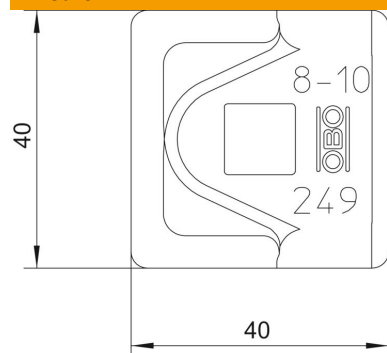

# Scheda tecnica

Connettore Quick, per RD 8-10 mm, acciaio inox

Codice articolo: 5311554

- Per tondo Rd 8-10
- Adatto per viti M10

**A2** Acciaio legato, INOX 1.4301

## Dati anagrafici

Codice articolo	5311554
Tipo	249 8-10 VA-OT
Sigla 1	Connettore Quick
Sigla 2	coperchio
Produttore	OBO
Dimensione	40x40mm
Materiale	Acciaio, INOX 1.4301
Unità VK più piccola	100
Unità	Pezzo
Peso	3,13 kg
Unità di peso	kg/100 Pz.

# Scheda tecnica

Connettore Quick, per RD 8-10 mm, acciaio inox

Codice articolo: 5311554

## Misure

Dimensione A | 40 mm