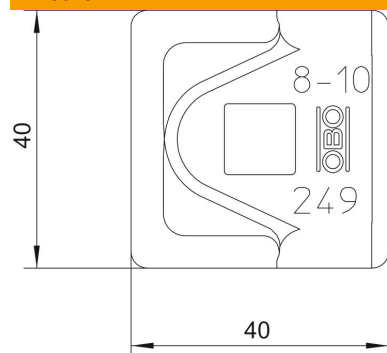

Scheda tecnica

Connettore Quick, per RD 8-10 mm, acciaio zincato

Codice articolo: 5311503

- Per il fissaggio di tondi RD 8-10
- Adatto per viti M10

St	Acciaio
FT	zincato a caldo per immersione

Dati anagrafici

Codice articolo	5311503
Tipo	249 8-10 ST-OT
Sigla 1	Connettore Quick
Sigla 2	coperchio
Produttore	OBO
Dimensione	40x40mm
Materiale	Acciaio
Super- ficie	zincato a caldo per immersione
Norma per superfici	DIN EN ISO 1461
Unità VK più piccola	100
Unità	Pezzo
Peso	3,24 kg
Unità di peso	kg/100 Pz.

Scheda tecnica

Connettore Quick, per RD 8-10 mm, acciaio zincato

Codice articolo: 5311503

Misure

Dimensione A | 40 mm

Dati tecnici

Accoppiamento | Rd 8-10 mm