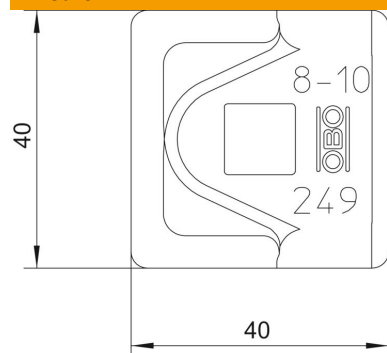

# Scheda tecnica

Connettore Quick, per RD 8-10 mm, rame

Codice articolo: 5311530

- Per il fissaggio di tondi RD 8-10
- Adatto per viti M10

**Cu** Rame

## Dati anagrafici

|                      |                  |
|----------------------|------------------|
| Codice articolo      | 5311530          |
| Tipo                 | 249 8-10 CU-OT   |
| Sigla 1              | Connettore Quick |
| Sigla 2              | coperchio        |
| Produttore           | OBO              |
| Dimensione           | 40x40mm          |
| Materiale            | rame             |
| Unità VK più piccola | 100              |
| Unità                | Pezzo            |
| Peso                 | 3,58 kg          |
| Unità di peso        | kg/100 Pz.       |

## Misure

Dimensione A | 40 mm

## Dati tecnici

Accoppiamento | Rd 8-10 mm