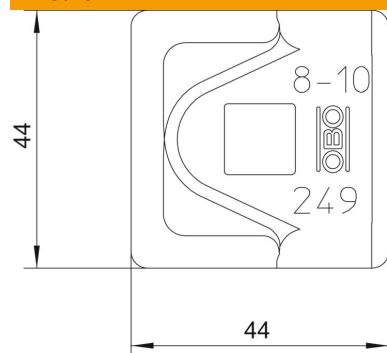

# Scheda tecnica

Connettore Quick, per RD 8-10 mm, alluminio

Codice articolo: 5311585

- Per il fissaggio di tondi RD 8-10
- Adatto per viti M10

**Alu** Alluminio

## Dati anagrafici

Codice articolo	5311585
Tipo	249 8-10 ALU-OT
Sigla 1	Connettore Quick
Sigla 2	RD 8-10 su telaio in alluminio
Produttore	OBO
Dimensione	44x44mm
Materiale	Alluminio
Unità VK più piccola	100
Unità	Pezzo
Peso	2,1 kg
Unità di peso	kg/100 Pz.

# Scheda tecnica

Connettore Quick, per RD 8-10 mm, alluminio

Codice articolo: 5311585

## Misure

Dimensione A | 44 mm