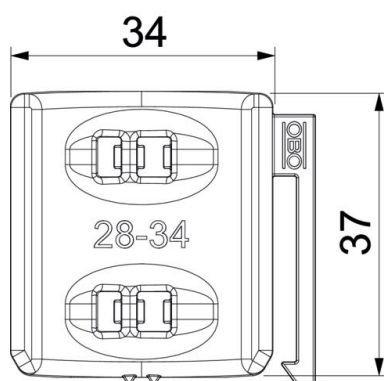

Possibilità di installazione successiva senza lo smontaggio della staffa reggicavo.

L'articolo è il medesimo per tutti i tipi di profilato.

**PP** Polipropilene

### Dati anagrafici

Codice articolo	1198034
Tipo	2058UW 34 LGR
Sigla 1	Controcoppa
Sigla 2	combinabile con doppia asola
Disponibile da	15.05.2019
Produttore	OBO
Dimensione	28-34mm
Colore	grigio chiaro; RAL 7035
Materiale	Polipropilene
Unità VK più piccola	100
Unità	Pezzo
Peso	0,42 kg
Unità di peso	kg/100 Pz.

## Misure

Dimensione B	45,5 mm
Dimensione H	9,8 mm
Dimensione L	37 mm

## Dati tecnici

Versione controcoppa/collari	Controcoppa
Adatto per max. Diametro cavo	34 mm
Capacità D max	34 mm
Capacità D min.	28 mm