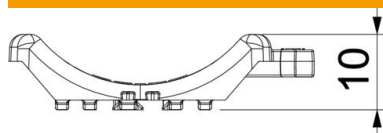

Possibilità di installazione successiva senza lo smontaggio della staffa reggicavo.

L'articolo è il medesimo per tutti i tipi di profilato.

**PP** Polipropilene

### Dati anagrafici

Codice articolo	1198034
Tipo	2058UW 34 LGR
Sigla 1	Controcoppa
Sigla 2	combinabile con doppia asola
Disponibile da	15.05.2019
Produttore	OBO
Dimensione	28-34mm
Colore	grigio chiaro; RAL 7035
Materiale	Polipropilene
Unità VK più piccola	100
Unità	Pezzo
Peso	0,42 kg
Unità di peso	kg/100 Pz.

## Misure

Dimensione B	45,5 mm
Dimensione H	9,8 mm
Dimensione L	37 mm