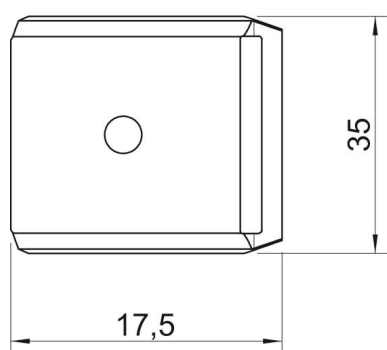

## Dati anagrafici

Codice articolo	1199846
Sigla 1	Controcoppa metallo
Produttore	OBO
Dimensione	8-12mm
Materiale	Acciaio
Superficie	Zincatura Double Dip, zinco/alluminio
Norma per superfici	DIN EN 10346
Unità VK più piccola	100
Unità	Pezzo
Peso	0,94 kg
Unità di peso	kg/100 Pz.
OBO_CO2_Fußabdruck_80556	0,057 kg COe / 1 Stück

## Misure

Dimensione B	17,5 mm
Dimensione H	6,5 mm
Dimensione L	35 mm

## Dati tecnici

Versione controcoppa/collari	Controcoppa
Adatto per max. Diametro cavo	12 mm
Priva di alogeni	sì
Capacità D max	12 mm
Capacità D min.	8 mm