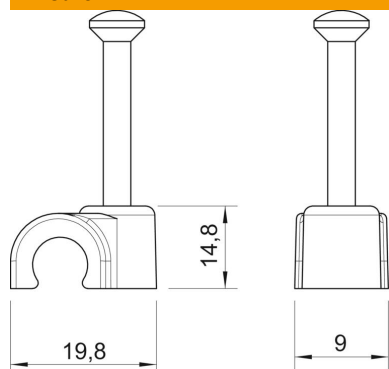

Scheda tecnica

Clip con chiodo ISO tipo 2012, bianco puro

Codice articolo: 2226022

Clip con chiodo ISO, corto

PP Polipropilene

Dati anagrafici

Codice articolo	2226022
Tipo	2012 35 RW
Sigla 1	Clip con chiodo ISO
Produttore	OBO
Dimensione	12mm, L35
Colore	bianco; RAL 9010
Materiale	Polipropilene
Unità VK più piccola	100
Unità	Pezzo
Peso	0,169 kg
Unità di peso	kg/100 Pz.

Scheda tecnica

Clip con chiodo ISO tipo 2012, bianco puro

Codice articolo: 2226022

Misure

Dimensione B	9 mm
Dimensione H	14,8 mm
Dimensione L	19,8 mm

Dati tecnici

Collare doppio	no
Forma	tondo (solo per filo tondo)
per diametro cavo	12 mm
per diametro di fissaggio	2,0x35
temprato	sì
Priva di alogeni	sì
Con chiodo	sì
Lunghezza chiodo	35 mm
Resistente agli urti	no
Dispositivo di blocco del tubo	no