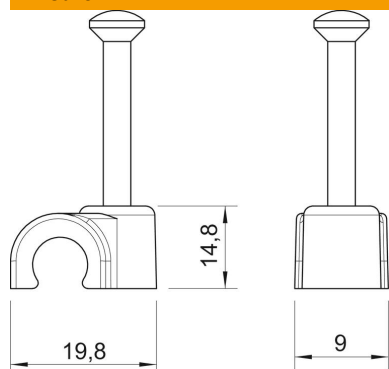

# Scheda tecnica

Clip con chiodo ISO, tipo 2012, grigio chiaro

Codice articolo: 2228025

Clip con chiodo ISO, design compatto.

**PP** Polipropilene

## Dati anagrafici

Codice articolo	2228025
Tipo	2012 35 LGR
Sigla 1	Clip con chiodo ISO
Produttore	OBO
Dimensione	12mm, L35
Colore	grigio chiaro; RAL 7035
Materiale	Polipropilene
Unità VK più piccola	100
Unità	Pezzo
Peso	0,165 kg
Unità di peso	kg/100 Pz.

## Misure

Dimensione B	9 mm
Dimensione H	14,8 mm
Dimensione L	19,8 mm

## Dati tecnici

Collare doppio	no
Forma	tondo (solo per filo tondo)
per diametro cavo	12 mm
per diametro di fissaggio	2,0x35
temprato	sì
Priva di alogeni	sì
Con chiodo	sì
Lunghezza chiodo	35 mm
Resistente agli urti	no
Trasparente	no
Dispositivo di blocco del tubo	no