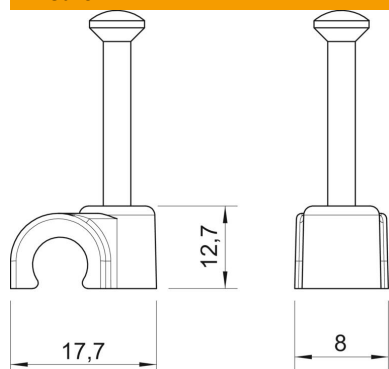

Scheda tecnica

Clip con chiodo ISO tipo 2010, bianco puro

Codice articolo: 2225816

Clip con chiodo ISO, corto

PP Polipropilene

Dati anagrafici

Codice articolo	2225816
Tipo	2010 35 RW
Sigla 1	Clip con chiodo ISO
Produttore	OBO
Dimensione	10mm, L35
Colore	bianco; RAL 9010
Materiale	Polipropilene
Unità VK più piccola	100
Unità	Pezzo
Peso	0,147 kg
Unità di peso	kg/100 Pz.

Scheda tecnica

Clip con chiodo ISO tipo 2010, bianco puro

Codice articolo: 2225816

Misure

Dimensione B	8 mm
Dimensione H	12,7 mm
Dimensione L	17,7 mm

Dati tecnici

Collare doppio	no
Forma	tondo (solo per filo tondo)
per diametro cavo	10 mm
per diametro di fissaggio	2,0x35
temprato	sì
Priva di alogeni	sì
Con chiodo	sì
Lunghezza chiodo	35 mm
Resistente agli urti	no
Dispositivo di blocco del tubo	no