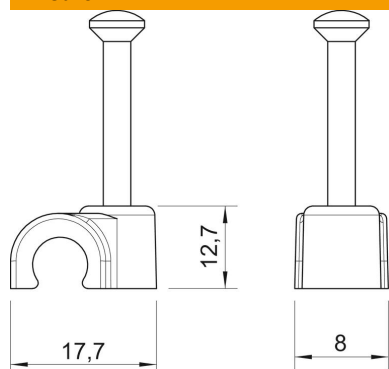

Scheda tecnica

Clip con chiodo ISO tipo 2010, bianco puro

Codice articolo: 2225808

Clip con chiodo ISO, corto

PP Polipropilene

Dati anagrafici

Codice articolo	2225808
Tipo	2010 25 RW
Sigla 1	Clip con chiodo ISO
Produttore	OBO
Dimensione	10mm, L25
Colore	bianco; RAL 9010
Materiale	Polipropilene
Unità VK più piccola	100
Unità	Pezzo
Peso	0,123 kg
Unità di peso	kg/100 Pz.

Scheda tecnica

Clip con chiodo ISO tipo 2010, bianco puro

Codice articolo: 2225808

Misure

Dimensione B	8 mm
Dimensione H	12,7 mm
Dimensione L	17,7 mm

Dati tecnici

Collare doppio	no
Forma	tondo (solo per filo tondo)
per diametro cavo	10 mm
per diametro di fissaggio	2,0x25
temprato	sì
Priva di alogeni	sì
Con chiodo	sì
Lunghezza chiodo	25 mm
Resistente agli urti	no
Dispositivo di blocco del tubo	no