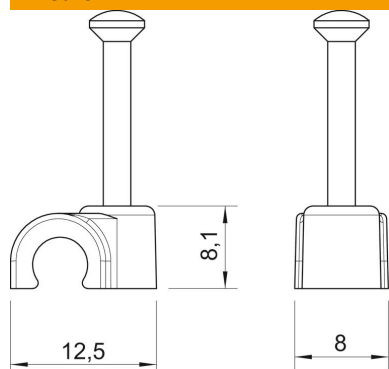

Scheda tecnica

Clip con chiodo ISO tipo 2006, bianco puro

Codice articolo: 2225425

Clip con chiodo ISO, corto

PP Polipropilene

Dati anagrafici

Codice articolo	2225425
Tipo	2006 35 RW
Sigla 1	Clip con chiodo ISO
Produttore	OBO
Dimensione	6mm, L35
Colore	bianco; RAL 9010
Materiale	Polipropilene
Unità VK più piccola	100
Unità	Pezzo
Peso	0,113 kg
Unità di peso	kg/100 Pz.

Scheda tecnica

Clip con chiodo ISO tipo 2006, bianco puro

Codice articolo: 2225425

Misure

Dimensione B	8 mm
Dimensione H	8,1 mm
Dimensione L	12,5 mm

Dati tecnici

Collare doppio	no
Forma	tondo (solo per filo tondo)
per diametro cavo	6 mm
per diametro di fissaggio	2,0x35
temprato	sì
Priva di alogeni	sì
Con chiodo	sì
Lunghezza chiodo	35 mm
Resistente agli urti	no
Dispositivo di blocco del tubo	no