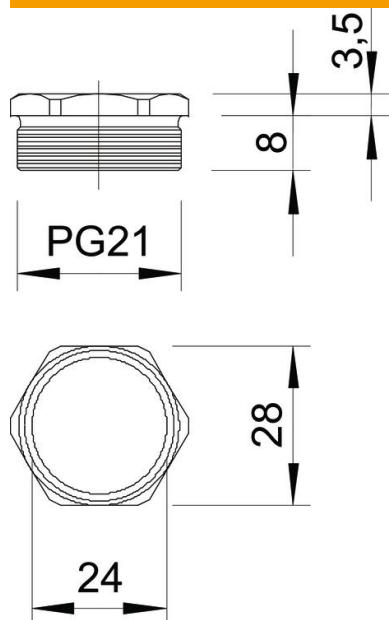

Scheda tecnica

Passacavo con dado, filettatura PG

Codice articolo: 2084201

Passacavo con dado secondo DIN 46320, con filettatura PG secondo DIN 40430.

CE Pg

CuZn
37 Ottone

N nichelato

Dati anagrafici

Codice articolo	2084201
Tipo	164 MS PG21
Sigla 1	Vite di pressione
Produttore	OBO
Dimensione	PG21
Materiale	ottone
Super- ficie	nichelato
Norma per superfici	
Unità VK più piccola	50
Unità	Pezzo
Peso	1,56 kg
Unità di peso	kg/100 Pz.

Scheda tecnica

Passacavo con dado, filettatura PG

Codice articolo: 2084201

Misure

Dimensione D	24 mm
Dimensione e	31,2 mm
Dimensione L1	8 mm
Dimensione L2	3,5 mm

Dati tecnici

Tipo filettatura	Pg
Lunghezza filettatura	8 mm
Dimensioni nominali filettatura	21
Passo filettatura	1,59 mm
Rinforzato con fibre di vetro	no
Priva di alogeni	no
Resistente agli urti	no
Apertura chiave	28
Possibilità di scarico di trazione	no