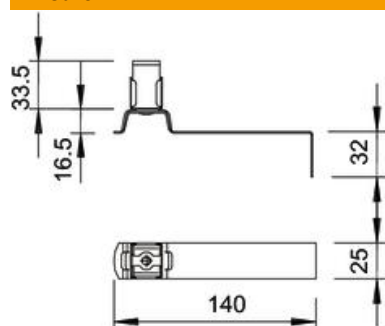

Scheda tecnica

Supporto per tegole, per RD 8 mm, alluminio

Codice articolo: 5215875

- Con parte inferiore flessibile in alluminio per il posizionamento rispetto alle tegole (leggermente inclinato)
- Supporto in acciaio inossidabile (V2A)
- Staffa piegata per montaggio rapido

Alu Alluminio

Dati anagrafici

Codice articolo	5215875
Tipo	157 FX-AL
Sigla 1	Supporto conduttore tetto
Sigla 2	con base flessibile
Produttore	OBO
Dimensione	8mm
Materiale	Alluminio
Unità VK più piccola	20
Unità	Pezzo
Peso	3,9 kg
Unità di peso	kg/100 Pz.

Scheda tecnica

Supporto per tegole, per RD 8 mm, alluminio

Codice articolo: 5215875

Misure

Lunghezza | 140 mm

Dati tecnici

Utilizzo	Tetto piano
Tipo di fissaggio conduttore	con fascetta a clip
Diametro conduttore max	8
Diametro conduttore min.	8
Modalità di montaggio	da agganciare
Altezza di montaggio	26,5 mm
Accoppiamento	Rd 8 mm
Materiale del supporto	acciaio inox (V2A)
Materiale del supporto	Alluminio