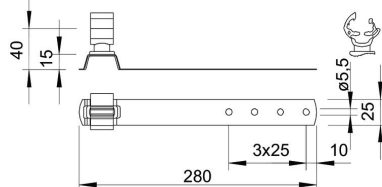

# Scheda tecnica

Supporto per tegole, in plastica, per RD 8-10 mm, base in acciaio inox

Codice articolo: 5215587

- Supporto cavi in poliammide
- Incl. foratura nella parte inferiore per montaggio rapido

**A2** Acciaio, INOX

## Dati anagrafici

Codice articolo	5215587
Tipo	157 FK-VA 280
Sigla 1	Supporto conduttore tetto
Produttore	OBO
Dimensione	8mm
Materiale	Acciaio, INOX 1.4301
Unità VK più piccola	20
Unità	Pezzo
Peso	10,17 kg
Unità di peso	kg/100 Pz.

## Misure

Lunghezza	280 mm
Dimensione L	280 mm

## Dati tecnici

Utilizzo	Tetto piano
Tipo di fissaggio conduttore	con gaffette
Diametro conduttore max	10
Diametro conduttore min.	8
Modalità di montaggio	avvitabile
Altezza di montaggio	40 mm
Accoppiamento	Rd 8-10 mm
Materiale del supporto	Plastica
Materiale del supporto	acciaio inox (V2A)