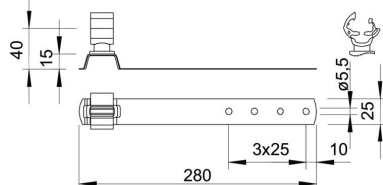

Scheda tecnica

Supporto tetti con tegole, Rd 8-10

Codice articolo: 5216214

- Supporto cavi in poliammide
- Incl. foratura nella parte inferiore per montaggio rapido

Cu Rame

Dati anagrafici

Codice articolo	5216214
Tipo	157 FK-CU 280
Sigla 1	Supporto conduttore tetto
Produttore	OBO
Dimensione	8mm
Materiale	rame
Unità VK più piccola	10
Unità	Pezzo
Peso	9,6 kg
Unità di peso	kg/100 Pz.

Misure

Lunghezza	280 mm
Dimensione L	280 mm

Scheda tecnica

Supporto tetti con tegole, Rd 8-10

Codice articolo: 5216214

Dati tecnici

Utilizzo	Tetto piano
Tipo di fissaggio conduttore	con gaffette
Diametro conduttore max	10
Diametro conduttore min.	8
Modalità di montaggio	avvitabile
Altezza di montaggio	40 mm
Accoppiamento	Rd 8-10 mm
Materiale del supporto	Plastica
Materiale del supporto	rame