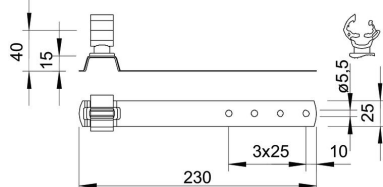

# Scheda tecnica

Supporto per tegole, in plastica ramata, per RD 8-10 mm,  
base in rame

Codice articolo: 5216184

- Supporto cavi in poliammide
- Incl. foratura nella parte inferiore per montaggio rapido

## Dati anagrafici

Codice articolo	5216184
Tipo	157 FK-CU 230
Sigla 1	Supporto conduttore tetto
Produttore	OBO
Dimensione	8mm
Materiale	rame
Unità VK più piccola	10
Unità	Pezzo
Peso	8,8 kg
Unità di peso	kg/100 Pz.

## Misure

Lunghezza	230 mm
Dimensione L	230 mm

## Dati tecnici

Utilizzo	Tetto piano
Tipo di fissaggio conduttore	con gaffette
Diametro conduttore max	10
Diametro conduttore min.	8
Modalità di montaggio	avvitabile
Altezza di montaggio	40 mm
Accoppiamento	Rd 8-10 mm
Materiale del supporto	Plastica
Materiale del supporto	rame