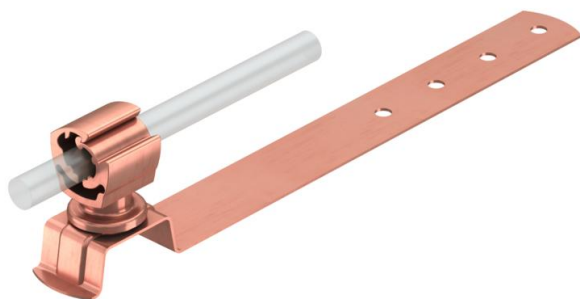

# Scheda tecnica

Supporto per tegole, in plastica ramata, per RD 8-10 mm,  
base in rame

Codice articolo: 5216184

- Supporto cavi in poliammide
- Incl. foratura nella parte inferiore per montaggio rapido

**Cu** Rame

## Dati anagrafici

Codice articolo	5216184
Tipo	157 FK-CU 230
Sigla 1	Supporto conduttore tetto
Produttore	OBO
Dimensione	8mm
Materiale	rame
Unità VK più piccola	10
Unità	Pezzo
Peso	8,8 kg
Unità di peso	kg/100 Pz.

## Misure

Lunghezza	230 mm
Dimensione L	230 mm