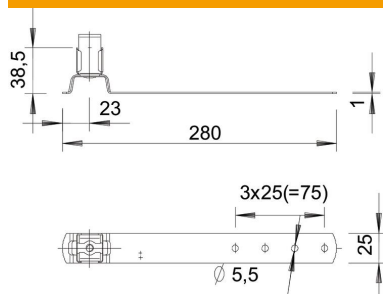

# Scheda tecnica

Supporto per tegole, per RD 8 mm, acciaio inox

Codice articolo: 5215579

- Supporto cavi in acciaio inossidabile (V2A)
- Incl. foratura nella parte inferiore per montaggio rapido

**A2** Acciaio, INOX

## Dati anagrafici

Codice articolo	5215579
Tipo	157 F-VA 280
Sigla 1	Supporto conduttore tetto
Produttore	OBO
Dimensione	8mm
Materiale	Acciaio, INOX 1.4301
Unità VK più piccola	20
Unità	Pezzo
Peso	10,17 kg
Unità di peso	kg/100 Pz.

## Misure

Lunghezza	280 mm
Dimensione L	280 mm

## Dati tecnici

Utilizzo	Tetto piano
Tipo di fissaggio conduttore	con fascetta a clip
Diametro conduttore max	8
Diametro conduttore min.	8
Modalità di montaggio	avvitabile
Altezza di montaggio	38,5 mm
Accoppiamento	Rd 8 mm
Materiale del supporto	acciaio inox (V2A)
Materiale del supporto	acciaio inox (V2A)