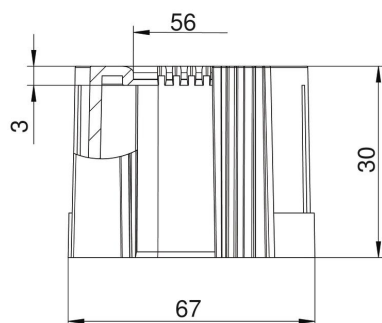

Scheda tecnica

Boccola terminale, apribile, metrica, grigio chiaro

Codice articolo: 2047898

Boccola terminale apribile, metrica, per l'innesto su tubi per installazioni elettriche.

Può essere utilizzata per riparazioni su impianti pre-esistenti, secondo la norma vigente. Non è quindi necessario scollegare i cavi per effettuare il montaggio.

PE Polietilene

Dati anagrafici

Codice articolo	2047898
Tipo	129 TB M63
Sigla 1	Boccola terminale, separabile
Sigla 2	metrico
Produttore	OBO
Dimensione	M63
Colore	grigio chiaro; RAL 7035
Materiale	Polietilene
Unità VK più piccola	20
Unità	Pezzo
Peso	1,14 kg
Unità di peso	kg/100 Pz.

Scheda tecnica

Boccola terminale, apribile, metrica, grigio chiaro

Codice articolo: 2047898

Misure

Dimensione D1	67 mm
Dimensione D2	56 mm
Dimensione L1	30 mm
Dimensione L2	3 mm

Dati tecnici

Versione	Connessione
per diametro tubo	63 mm
Dimensione	M63
Priva di alogeni	sì
Superficie spazzolata	no
Superficie lucida	no