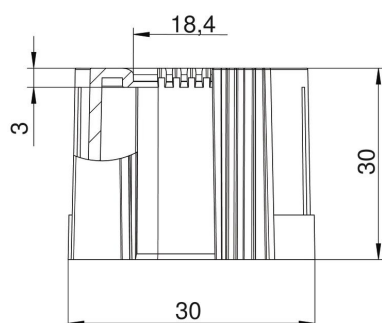

## Dati anagrafici

Codice articolo	2047839
Tipo	129 TB M25
Sigla 1	Boccola terminale, separabile
Sigla 2	metrico
Produttore	OBO
Dimensione	M25
Colore	grigio chiaro; RAL 7035
Materiale	Polietilene
Unità VK più piccola	50
Unità	Pezzo
Peso	0,5 kg
Unità di peso	kg/100 Pz.

# Scheda tecnica

Boccola terminale, apribile, metrica, grigio chiaro

Codice articolo: 2047839

## Misure

Dimensione D1	30 mm
Dimensione D2	18,4 mm
Dimensione L1	30 mm
Dimensione L2	3 mm

## Dati tecnici

Versione	Connessione
per diametro tubo	25 mm
Dimensione	M25
Priva di alogeni	sì
Superficie spazzolata	no
Superficie lucida	no