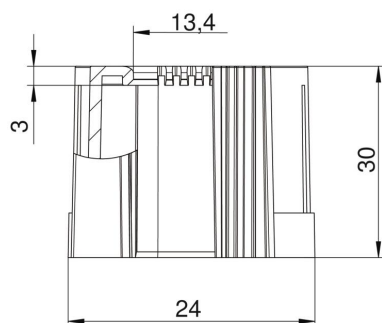

## Dati anagrafici

Codice articolo	2047831
Tipo	129 TB M20
Sigla 1	Boccola terminale, separabile
Sigla 2	metrico
Produttore	OBO
Dimensione	M20
Colore	grigio chiaro; RAL 7035
Materiale	Polietilene
Unità VK più piccola	50
Unità	Pezzo
Peso	0,44 kg
Unità di peso	kg/100 Pz.

# Scheda tecnica

Boccola terminale, apribile, metrica, grigio chiaro

Codice articolo: 2047831

## Misure

Dimensione D1	24 mm
Dimensione D2	13,4 mm
Dimensione L1	30 mm
Dimensione L2	3 mm

## Dati tecnici

Versione	Connessione
per diametro tubo	20 mm
Dimensione	M20
Priva di alogeni	sì
Superficie spazzolata	no
Superficie lucida	no