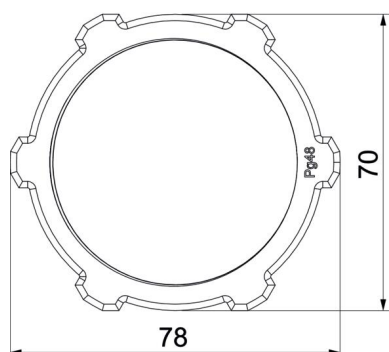

Scheda tecnica

Controdado, filettatura PG, grigio chiaro

Codice articolo: 2048485

Controdado secondo DIN 46320, con filettatura PG secondo DIN 40430.

PA Poliammide

Dati anagrafici

Codice articolo	2048485
Tipo	116 VDE PG48 PA
Sigla 1	Dado di bloccaggio
Produttore	OBO
Dimensione	PG48
Colore	grigio chiaro; RAL 7035
Materiale	Poliammide
Unità VK più piccola	25
Unità	Pezzo
Peso	1,83 kg
Unità di peso	kg/100 Pz.

Scheda tecnica

Controdado, filettatura PG, grigio chiaro

Codice articolo: 2048485

Misure

Dimensione e	78 mm
Dimensione L	8 mm

Dati tecnici

Filettatura	Pg_48
Tipo filettatura	Pg
Dimensioni nominali filettatura metrico/PG	48
Rinforzato con fibre di vetro	no
Priva di alogeni	sì
Resistente agli urti	no
Apertura chiave	70