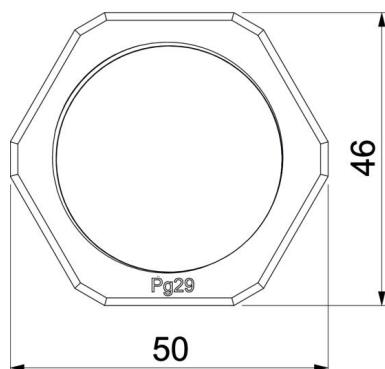

# Scheda tecnica

Controdado, filettatura PG, grigio chiaro

Codice articolo: 2048299

## Misure

Dimensione e	50 mm
Dimensione L	7 mm

## Dati tecnici

Filettatura	Pg_29
Tipo filettatura	Pg
Dimensioni nominali filettatura metrico/PG	29
Rinforzato con fibre di vetro	no
Priva di alogeni	si
Resistente agli urti	no
Apertura chiave	46