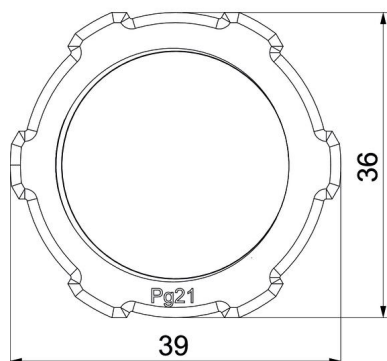

## Dati anagrafici

Codice articolo	2048221
Tipo	116 VDE PG21 PA
Sigla 1	Dado di bloccaggio
Produttore	OBO
Dimensione	PG21
Colore	grigio chiaro; RAL 7035
Materiale	Poliammide
Unità VK più piccola	100
Unità	Pezzo
Peso	0,466 kg
Unità di peso	kg/100 Pz.

# Scheda tecnica

Controdado, filettatura PG, grigio chiaro

Codice articolo: 2048221

## Misure

Dimensione e	39 mm
Dimensione L	7 mm

## Dati tecnici

Filettatura	Pg_21
Tipo filettatura	Pg
Dimensioni nominali filettatura metrico/PG	21
Rinforzato con fibre di vetro	no
Priva di alogeni	si
Resistente agli urti	no
Apertura chiave	36