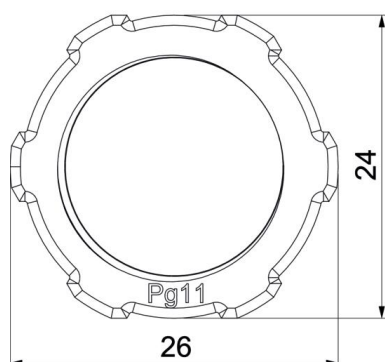

## Dati anagrafici

Codice articolo	2048116
Tipo	116 VDE PG11 PA
Sigla 1	Dado di bloccaggio
Produttore	OBO
Dimensione	PG11
Colore	grigio chiaro; RAL 7035
Materiale	Poliammide
Unità VK più piccola	100
Unità	Pezzo
Peso	0,184 kg
Unità di peso	kg/100 Pz.

# Scheda tecnica

Controdado, filettatura PG, grigio chiaro

Codice articolo: 2048116

## Misure

Dimensione e	26 mm
Dimensione L	5 mm

## Dati tecnici

Filettatura	Pg_11
Tipo filettatura	Pg
Dimensioni nominali filettatura metrico/PG	11
Rinforzato con fibre di vetro	no
Priva di alogeni	sì
Resistente agli urti	no
Apertura chiave	24