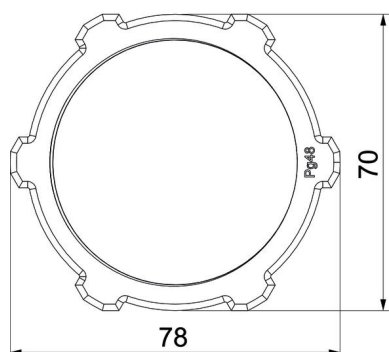

PS Polistirolo

Dati anagrafici

Codice articolo	2043483
Tipo	116 PG48
Sigla 1	Dado di bloccaggio
Produttore	OBO
Dimensione	PG48
Colore	grigio chiaro; RAL 7035
Materiale	Polistirolo
Unità VK più piccola	25
Unità	Pezzo
Peso	1,175 kg
Unità di peso	kg/100 Pz.

Scheda tecnica

Controdado, filettatura PG

Codice articolo: 2043483

Misure

Dimensione e	78 mm
Dimensione L	8 mm

Dati tecnici

Filettatura	Pg_48
Tipo filettatura	Pg
Dimensioni nominali filettatura metrico/PG	48
Rinforzato con fibre di vetro	no
Priva di alogeni	sì
Resistente agli urti	sì
Apertura chiave	70