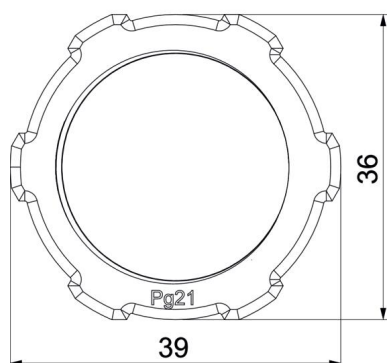

Scheda tecnica

Controdado, filettatura PG

Codice articolo: 2043211

Controdado secondo DIN 46320, con filettatura PG secondo DIN 40430.

Nota: per evitare incrinature, stringere moderatamente i dadi di bloccaggio in polistirolo.

PS Polistirolo

Dati anagrafici

Codice articolo	2043211
Tipo	116 PG21
Sigla 1	Dado di bloccaggio
Produttore	OBO
Dimensione	PG21
Colore	grigio chiaro; RAL 7035
Materiale	Polistirolo
Unità VK più piccola	100
Unità	Pezzo
Peso	0,346 kg
Unità di peso	kg/100 Pz.

Scheda tecnica

Controdado, filettatura PG

Codice articolo: 2043211

Misure

Dimensione e	39 mm
Dimensione L	7 mm

Dati tecnici

Filettatura	Pg_21
Tipo filettatura	Pg
Dimensioni nominali filettatura metrico/PG	21
Rinforzato con fibre di vetro	no
Priva di alogeni	si
Resistente agli urti	si
Apertura chiave	36