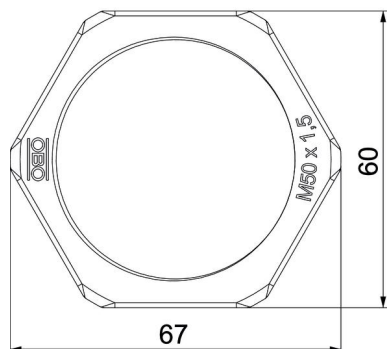

Scheda tecnica

Controdado, filettatura metrica, nero

Codice articolo: 2049120

Controdado secondo DIN 46319, con filettatura metrica secondo IEC 423.

PA Poliammide

Dati anagrafici

Codice articolo	2049120
Tipo	116 M50 SW PA
Sigla 1	Dado di bloccaggio
Produttore	OBO
Dimensione	M50
Colore	nero
Materiale	Poliammide
Unità VK più piccola	25
Unità	Pezzo
Peso	0,896 kg
Unità di peso	kg/100 Pz.

Scheda tecnica

Controdado, filettatura metrica, nero

Codice articolo: 2049120

Misure

Dimensione e	68 mm
Dimensione L	8 mm

Dati tecnici

Filettatura	M50_x_1,5
Tipo filettatura	metrica
Dimensioni nominali filettatura metrico/PG	50
Rinforzato con fibre di vetro	no
Priva di alogeni	sì
Resistente agli urti	no
Apertura chiave	60