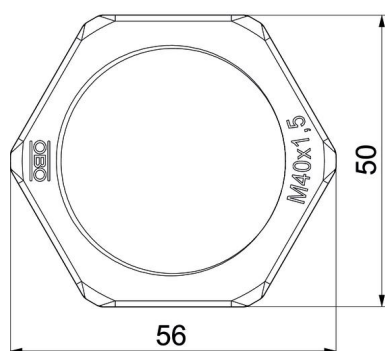

## Dati anagrafici

Codice articolo	2049112
Tipo	116 M40 SW PA
Sigla 1	Dado di bloccaggio
Produttore	OBO
Dimensione	M40
Colore	nero
Materiale	Poliammide
Unità VK più piccola	25
Unità	Pezzo
Peso	0,602 kg
Unità di peso	kg/100 Pz.

# Scheda tecnica

Controdado, filettatura metrica, nero

Codice articolo: 2049112

## Misure

Dimensione e	56 mm
Dimensione L	7 mm

## Dati tecnici

Filettatura	M40_x_1,5
Tipo filettatura	metrica
Dimensioni nominali filettatura metrico/PG	40
Rinforzato con fibre di vetro	no
Priva di alogeni	si
Resistente agli urti	no
Apertura chiave	50