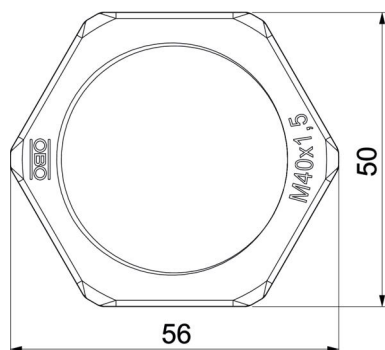

Scheda tecnica

Controdado, filettatura metrica, grigio chiaro

Codice articolo: 2048957

Controdado secondo DIN 46319, con filettatura metrica secondo IEC 423.

PA Poliammide

Dati anagrafici

Codice articolo	2048957
Tipo	116 M40 LGR PA
Sigla 1	Dado di bloccaggio
Produttore	OBO
Dimensione	M40
Colore	grigio chiaro; RAL 7035
Materiale	Poliammide
Unità VK più piccola	25
Unità	Pezzo
Peso	1,683 kg
Unità di peso	kg/100 Pz.

Scheda tecnica

Controdado, filettatura metrica, grigio chiaro

Codice articolo: 2048957

Misure

Dimensione e	56 mm
Dimensione L	7 mm

Dati tecnici

Filettatura	M40_x_1,5
Tipo filettatura	metrica
Dimensioni nominali filettatura metrico/PG	40
Rinforzato con fibre di vetro	no
Priva di alogeni	si
Resistente agli urti	no
Apertura chiave	50