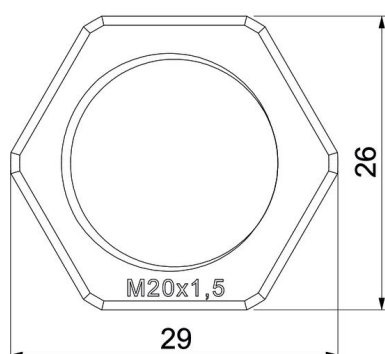

Scheda tecnica

Controdado, filettatura metrica, nero

Codice articolo: 2049082

Controdado secondo DIN 46319, con filettatura metrica secondo IEC 423.

PA Poliammide

Dati anagrafici

Codice articolo	2049082
Tipo	116 M20 SW PA
Sigla 1	Dado di bloccaggio
Produttore	OBO
Dimensione	M20
Colore	nero
Materiale	Poliammide
Unità VK più piccola	100
Unità	Pezzo
Peso	0,17 kg
Unità di peso	kg/100 Pz.

Scheda tecnica

Controdado, filettatura metrica, nero

Codice articolo: 2049082

Misure

Dimensione e	29 mm
Dimensione L	6 mm

Dati tecnici

Filettatura	M20_x_1,5
Tipo filettatura	metrica
Dimensioni nominali filettatura metrico/PG	20
Rinforzato con fibre di vetro	no
Priva di alogeni	sì
Resistente agli urti	no
Apertura chiave	26