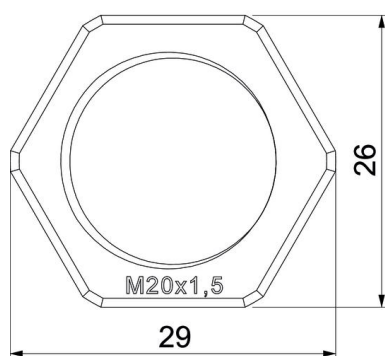

Scheda tecnica

Controdado, filettatura metrica, grigio chiaro

Codice articolo: 2048922

Controdado secondo DIN 46319, con filettatura metrica secondo IEC 423.

PA Poliammide

Dati anagrafici

Codice articolo	2048922
Tipo	116 M20 LGR PA
Sigla 1	Dado di bloccaggio
Produttore	OBO
Dimensione	M20
Colore	grigio chiaro; RAL 7035
Materiale	Poliammide
Unità VK più piccola	100
Unità	Pezzo
Peso	0,173 kg
Unità di peso	kg/100 Pz.

Scheda tecnica

Controdado, filettatura metrica, grigio chiaro

Codice articolo: 2048922

Misure

Dimensione e	29 mm
Dimensione L	6 mm

Dati tecnici

Filettatura	M20_x_1,5
Tipo filettatura	metrica
Dimensioni nominali filettatura metrico/PG	20
Rinforzato con fibre di vetro	no
Priva di alogeni	si
Resistente agli urti	no
Apertura chiave	26