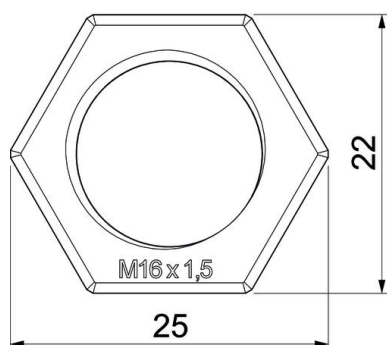

Scheda tecnica

Controdado, filettatura metrica, grigio chiaro

Codice articolo: 2048914

Controdado secondo DIN 46319, con filettatura metrica secondo IEC 423.

PA Poliammide

Dati anagrafici

Codice articolo	2048914
Tipo	116 M16 LGR PA
Sigla 1	Dado di bloccaggio
Produttore	OBO
Dimensione	M16
Colore	grigio chiaro; RAL 7035
Materiale	Poliammide
Unità VK più piccola	100
Unità	Pezzo
Peso	0,16 kg
Unità di peso	kg/100 Pz.

Scheda tecnica

Controdado, filettatura metrica, grigio chiaro

Codice articolo: 2048914

Misure

Dimensione e	25 mm
Dimensione L	5 mm

Dati tecnici

Filettatura	M16_x_1,5
Tipo filettatura	metrica
Dimensioni nominali filettatura metrico/PG	16
Rinforzato con fibre di vetro	no
Priva di alogeni	si
Resistente agli urti	no
Apertura chiave	22