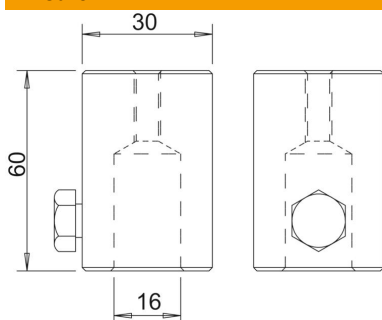

Scheda tecnica

Fissaggio a parete

Codice articolo: 5408689

- Per il montaggio delle aste isolanti sulle costruzioni o sulle pareti
- Con filettatura interna M8, per es. per il montaggio del supporto cavi tipo 177 (5207347)
 - Per una guida cavi separata di fili tondi
- Incl. viti M10

Alu Alluminio

Dati anagrafici

Codice articolo	5408689
Sigla 1	Fissaggio a parete
Sigla 2	per aste GFK da 16 mm
Produttore	OBO
Dimensione	16mm
Materiale	Alluminio
Unità VK più piccola	10
Unità	Pezzo
Peso	14,2 kg
Unità di peso	kg/100 Pz.

Misure

Lunghezza	60 mm
Dimensione d min.	30 mm
Dimensione d Ø	16 mm
Dimensione L	60 mm

Dati tecnici

Collegamento	Conduttore tondo
Tipo di accessorio	altro