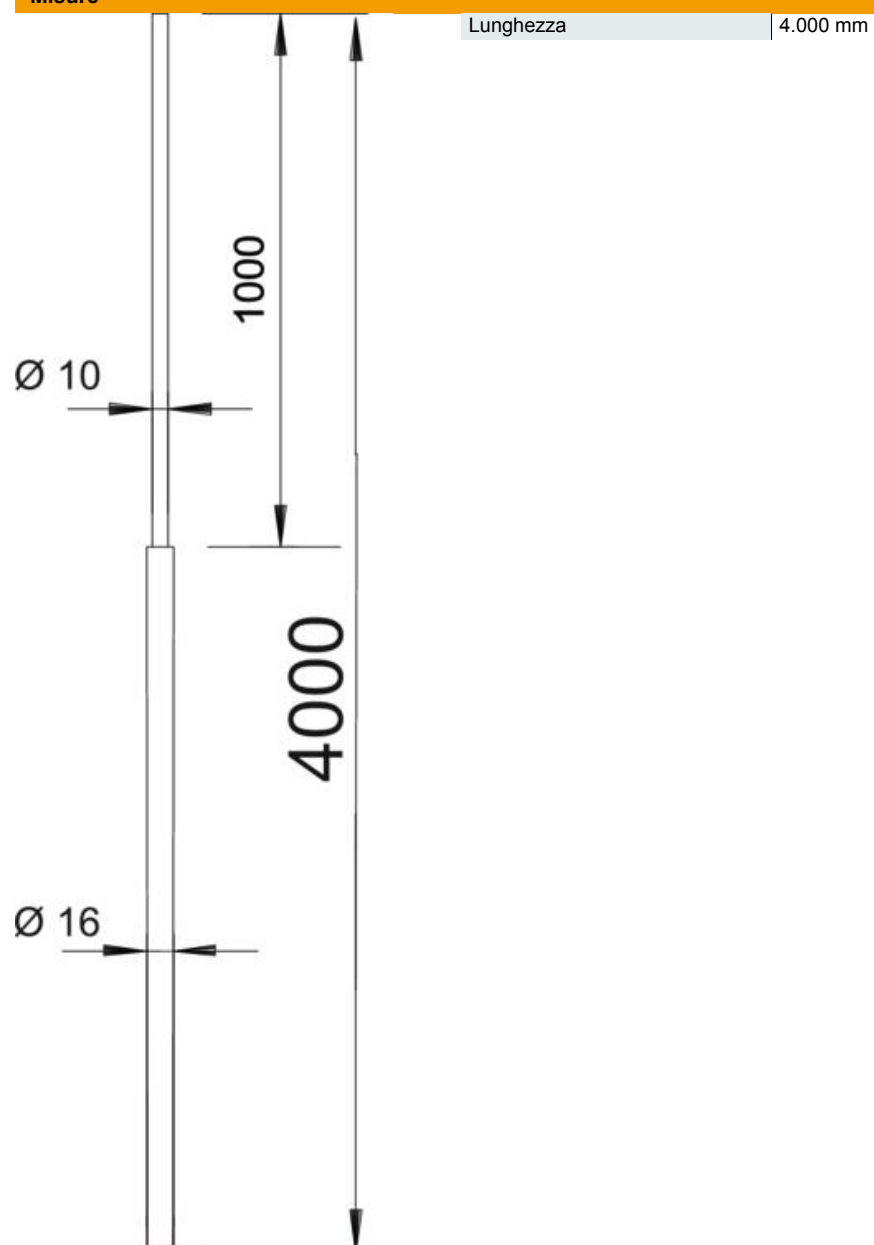

## Asta captazione rastremata

Codice articolo: 5401995

- Adatto a carichi di vento secondo il codice europeo 1: DIN EN 1991-1-4
- per una lunghezza > di 2,5 m è necessario aggiungere elementi di stabilizzazione in cemento, oppure il distanziale isolato
- Ultimo metro rastremato di Ø 16 mm su Ø 10 mm, Materiale: AlMgSi
- Adatto per base FangFix

### Dati anagrafici

Codice articolo	5401995
Sigla 1	Asta captazione
Sigla 2	conico
Produttore	OBO
Dimensione	4m
Materiale	Alluminio
Unità VK più piccola	1
Unità	Pezzo
Peso	120 kg
Unità di peso	kg/100 Pz.

## Misure

## Dati tecnici

Collegamento	Conduttore tondo
Versione	Asta di captazione rastremata
Versione isolata resistente alle alte tensioni	no
Dimensioni nominali Ø	10/16 mm