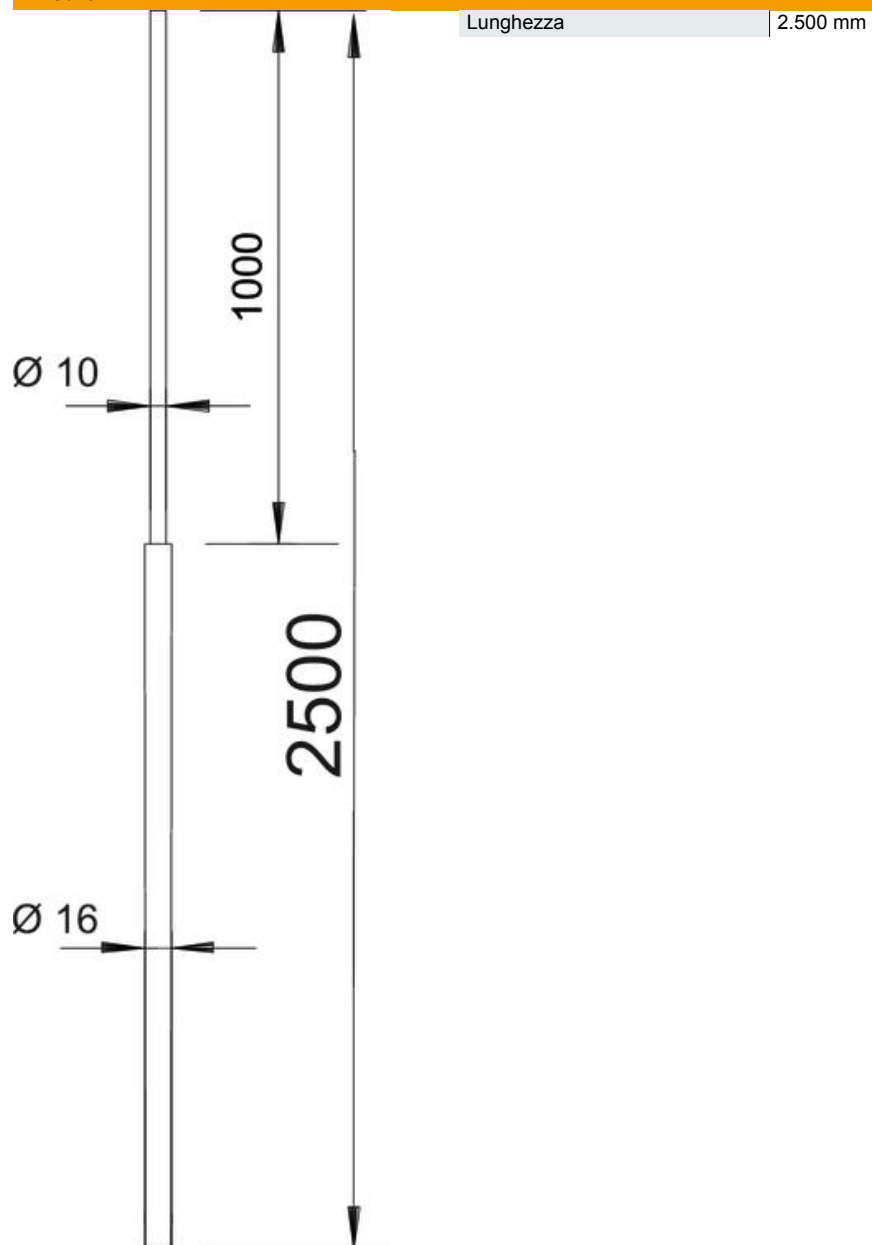

## Asta captazione rastremata

Codice articolo: 5401986

- Adatto a carichi di vento secondo il codice europeo 1: DIN EN 1991-1-4
- per una lunghezza > di 2,5 m è necessario aggiungere elementi di stabilizzazione in cemento, oppure il distanziale isolato
- Ultimo metro rastremato di Ø 16 mm su Ø 10 mm, Materiale: AlMgSi
- Adatto per base FangFix

### Dati anagrafici

Codice articolo	5401986
Sigla 1	Asta captazione
Sigla 2	conico
Produttore	OBO
Dimensione	2500mm
Materiale	Alluminio
Unità VK più piccola	1
Unità	Pezzo
Peso	64 kg
Unità di peso	kg/100 Pz.

## Misure

## Dati tecnici

Collegamento	Condotto tondo
Versione	Asta di captazione rastremata
Versione isolata resistente alle alte tensioni	no
Dimensioni nominali Ø	10/16 mm