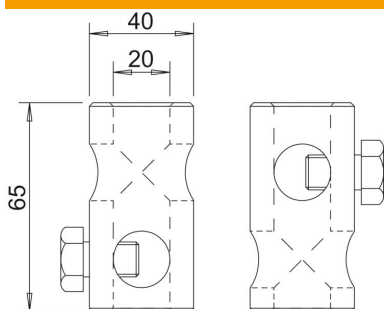

Scheda tecnica

Connettore a T

Codice articolo: 5408156

- Connettore a T per il montaggio di aste isolanti
- Viti M10 incluse

Alu Alluminio

Dati anagrafici

Codice articolo	5408156
Sigla 1	Connettore a T
Produttore	OBO
Dimensione	20mm
Materiale	Alluminio
Unità VK più piccola	10
Unità	Pezzo
Peso	16,12 kg
Unità di peso	kg/100 Pz.

Misure

Lunghezza	65 mm
Dimensione d min.	40 mm
Dimensione d Ø	20 mm
Dimensione L	65 mm

Dati tecnici

Collegamento	Conduttore tondo
--------------	------------------