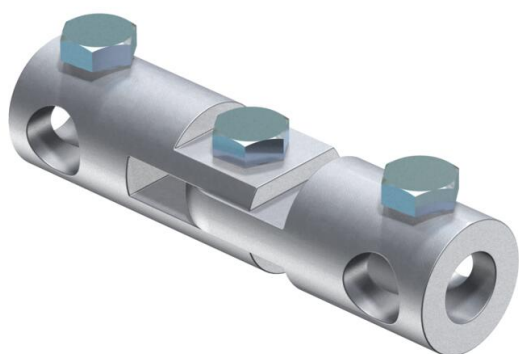

Scheda tecnica

Connettore regolabile

Codice articolo: 5408630

101/IW-M10: staffaggio a parete

- Con filettatura interna M8
- Per il fissaggio delle barre di isolamento sulle costruzioni o sulle pareti
- Con viti M10 x 12

Alu Alluminio

Dati anagrafici

Codice articolo	5408630
Sigla 1	Connettore regolabile
Sigla 2	per aste GFK da 16 mm
Produttore	OBO
Dimensione	16mm
Materiale	Alluminio
Unità VK più piccola	10
Unità	Pezzo
Peso	32 kg
Unità di peso	kg/100 Pz.

Scheda tecnica

Connettore regolabile

Codice articolo: 5408630

Misure

Lunghezza	127 mm
Dimensione d min.	30 mm
Dimensione d Ø	16 mm
Dimensione L	127 mm

Dati tecnici

Collegamento	Conduttore tondo
--------------	------------------