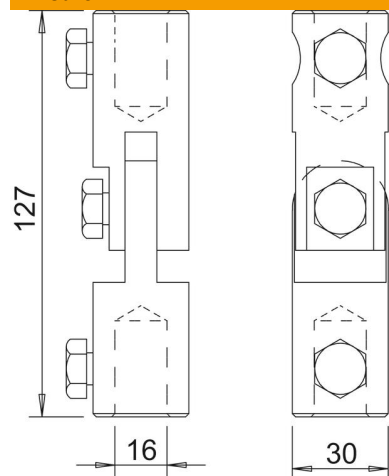

Scheda tecnica

Connettore regolabile

Codice articolo: 5408630

101/IW-M10: staffaggio a parete

- Con filettatura interna M8
- Per il fissaggio delle barre di isolamento sulle costruzioni o sulle pareti
- Con viti M10 x 12

Alu Alluminio

Dati anagrafici

Codice articolo	5408630
Sigla 1	Connettore regolabile
Sigla 2	per aste GFK da 16 mm
Produttore	OBO
Dimensione	16mm
Materiale	Alluminio
Unità VK più piccola	10
Unità	Pezzo
Peso	32 kg
Unità di peso	kg/100 Pz.

Scheda tecnica

Connettore regolabile

Codice articolo: 5408630

Misure

Lunghezza	127 mm
Dimensione d min.	30 mm
Dimensione d Ø	16 mm
Dimensione L	127 mm

Dati tecnici

Collegamento	Conduttore tondo
--------------	------------------