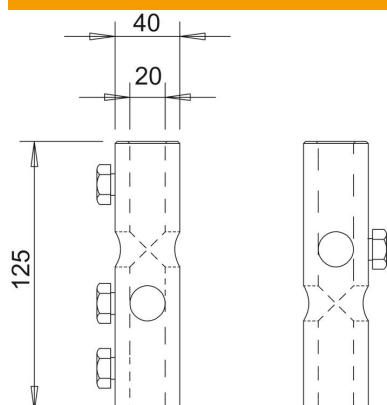

## Connettore DK

Codice articolo: 5408245

- Connettore a doppia croce per il montaggio di aste isolanti
- Viti M10 incluse

**Alu** Alluminio

### Dati anagrafici

Codice articolo	5408245
Sigla 1	Connettore DK
Produttore	OBO
Dimensione	20mm
Materiale	Alluminio
Unità VK più piccola	10
Unità	Pezzo
Peso	35,3 kg
Unità di peso	kg/100 Pz.

### Misure

Lunghezza	125 mm
Dimensione d min.	40 mm
Dimensione d Ø	20 mm
Dimensione L	125 mm

# Scheda tecnica

Connettore DK

Codice articolo: 5408245