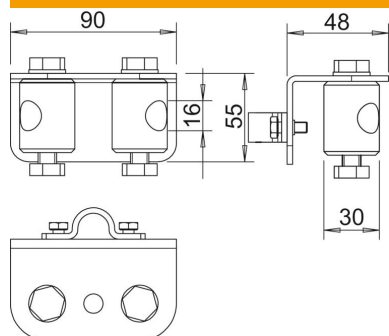

Scheda tecnica

Iso-Combi supporto, supporto a V

Codice articolo: 5408990

- Supporto per aste per accogliere due aste in fibra di vetro
- Supporto e piastra per aste da 16 e 20 mm e Rd 8-10 mm

A2 Acciaio legato, INOX 1.4301

Dati anagrafici

Codice articolo	5408990
Sigla 1	Iso-Combi
Sigla 2	supporto, supporto a V
Produttore	OBO
Dimensione	150x100x65
Materiale	Acciaio, INOX 1.4301
Unità VK più piccola	1
Unità	Pezzo
Peso	50,7 kg
Unità di peso	kg/100 Pz.

Scheda tecnica

Iso-Combi supporto, supporto a V

Codice articolo: 5408990

Misure

Dimensione B	48 mm
Dimensione d min.	30 mm
Dimensione d Ø	16 mm
Dimensione	55 mm
H	
Dimensione L	90 mm