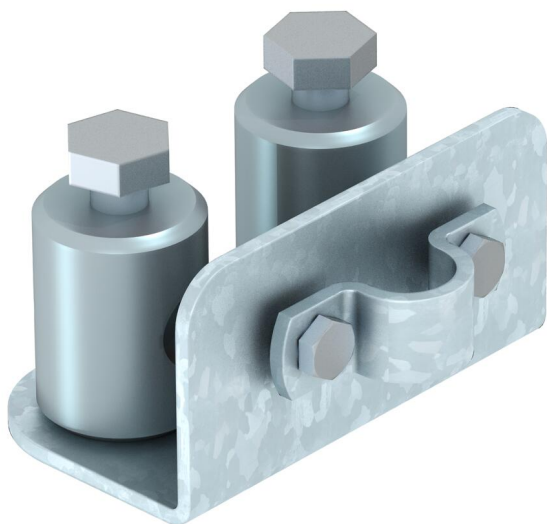

Scheda tecnica

Iso-Combi supporto, supporto a V

Codice articolo: 5408990

- Supporto per aste per accogliere due aste in fibra di vetro
- Supporto e piastra per aste da 16 e 20 mm e Rd 8-10 mm

A2 Acciaio legato, INOX 1.4301

Dati anagrafici

Codice articolo	5408990
Sigla 1	Iso-Combi
Sigla 2	supporto, supporto a V
Produttore	OBO
Dimensione	150x100x65
Materiale	Acciaio, INOX 1.4301
Unità VK più piccola	1
Unità	Pezzo
Peso	50,7 kg
Unità di peso	kg/100 Pz.

Scheda tecnica

Iso-Combi supporto, supporto a V

Codice articolo: 5408990

Misure

Dimensione B	48 mm
Dimensione d min.	30 mm
Dimensione d Ø	16 mm
Dimensione	55 mm
H	
Dimensione L	90 mm